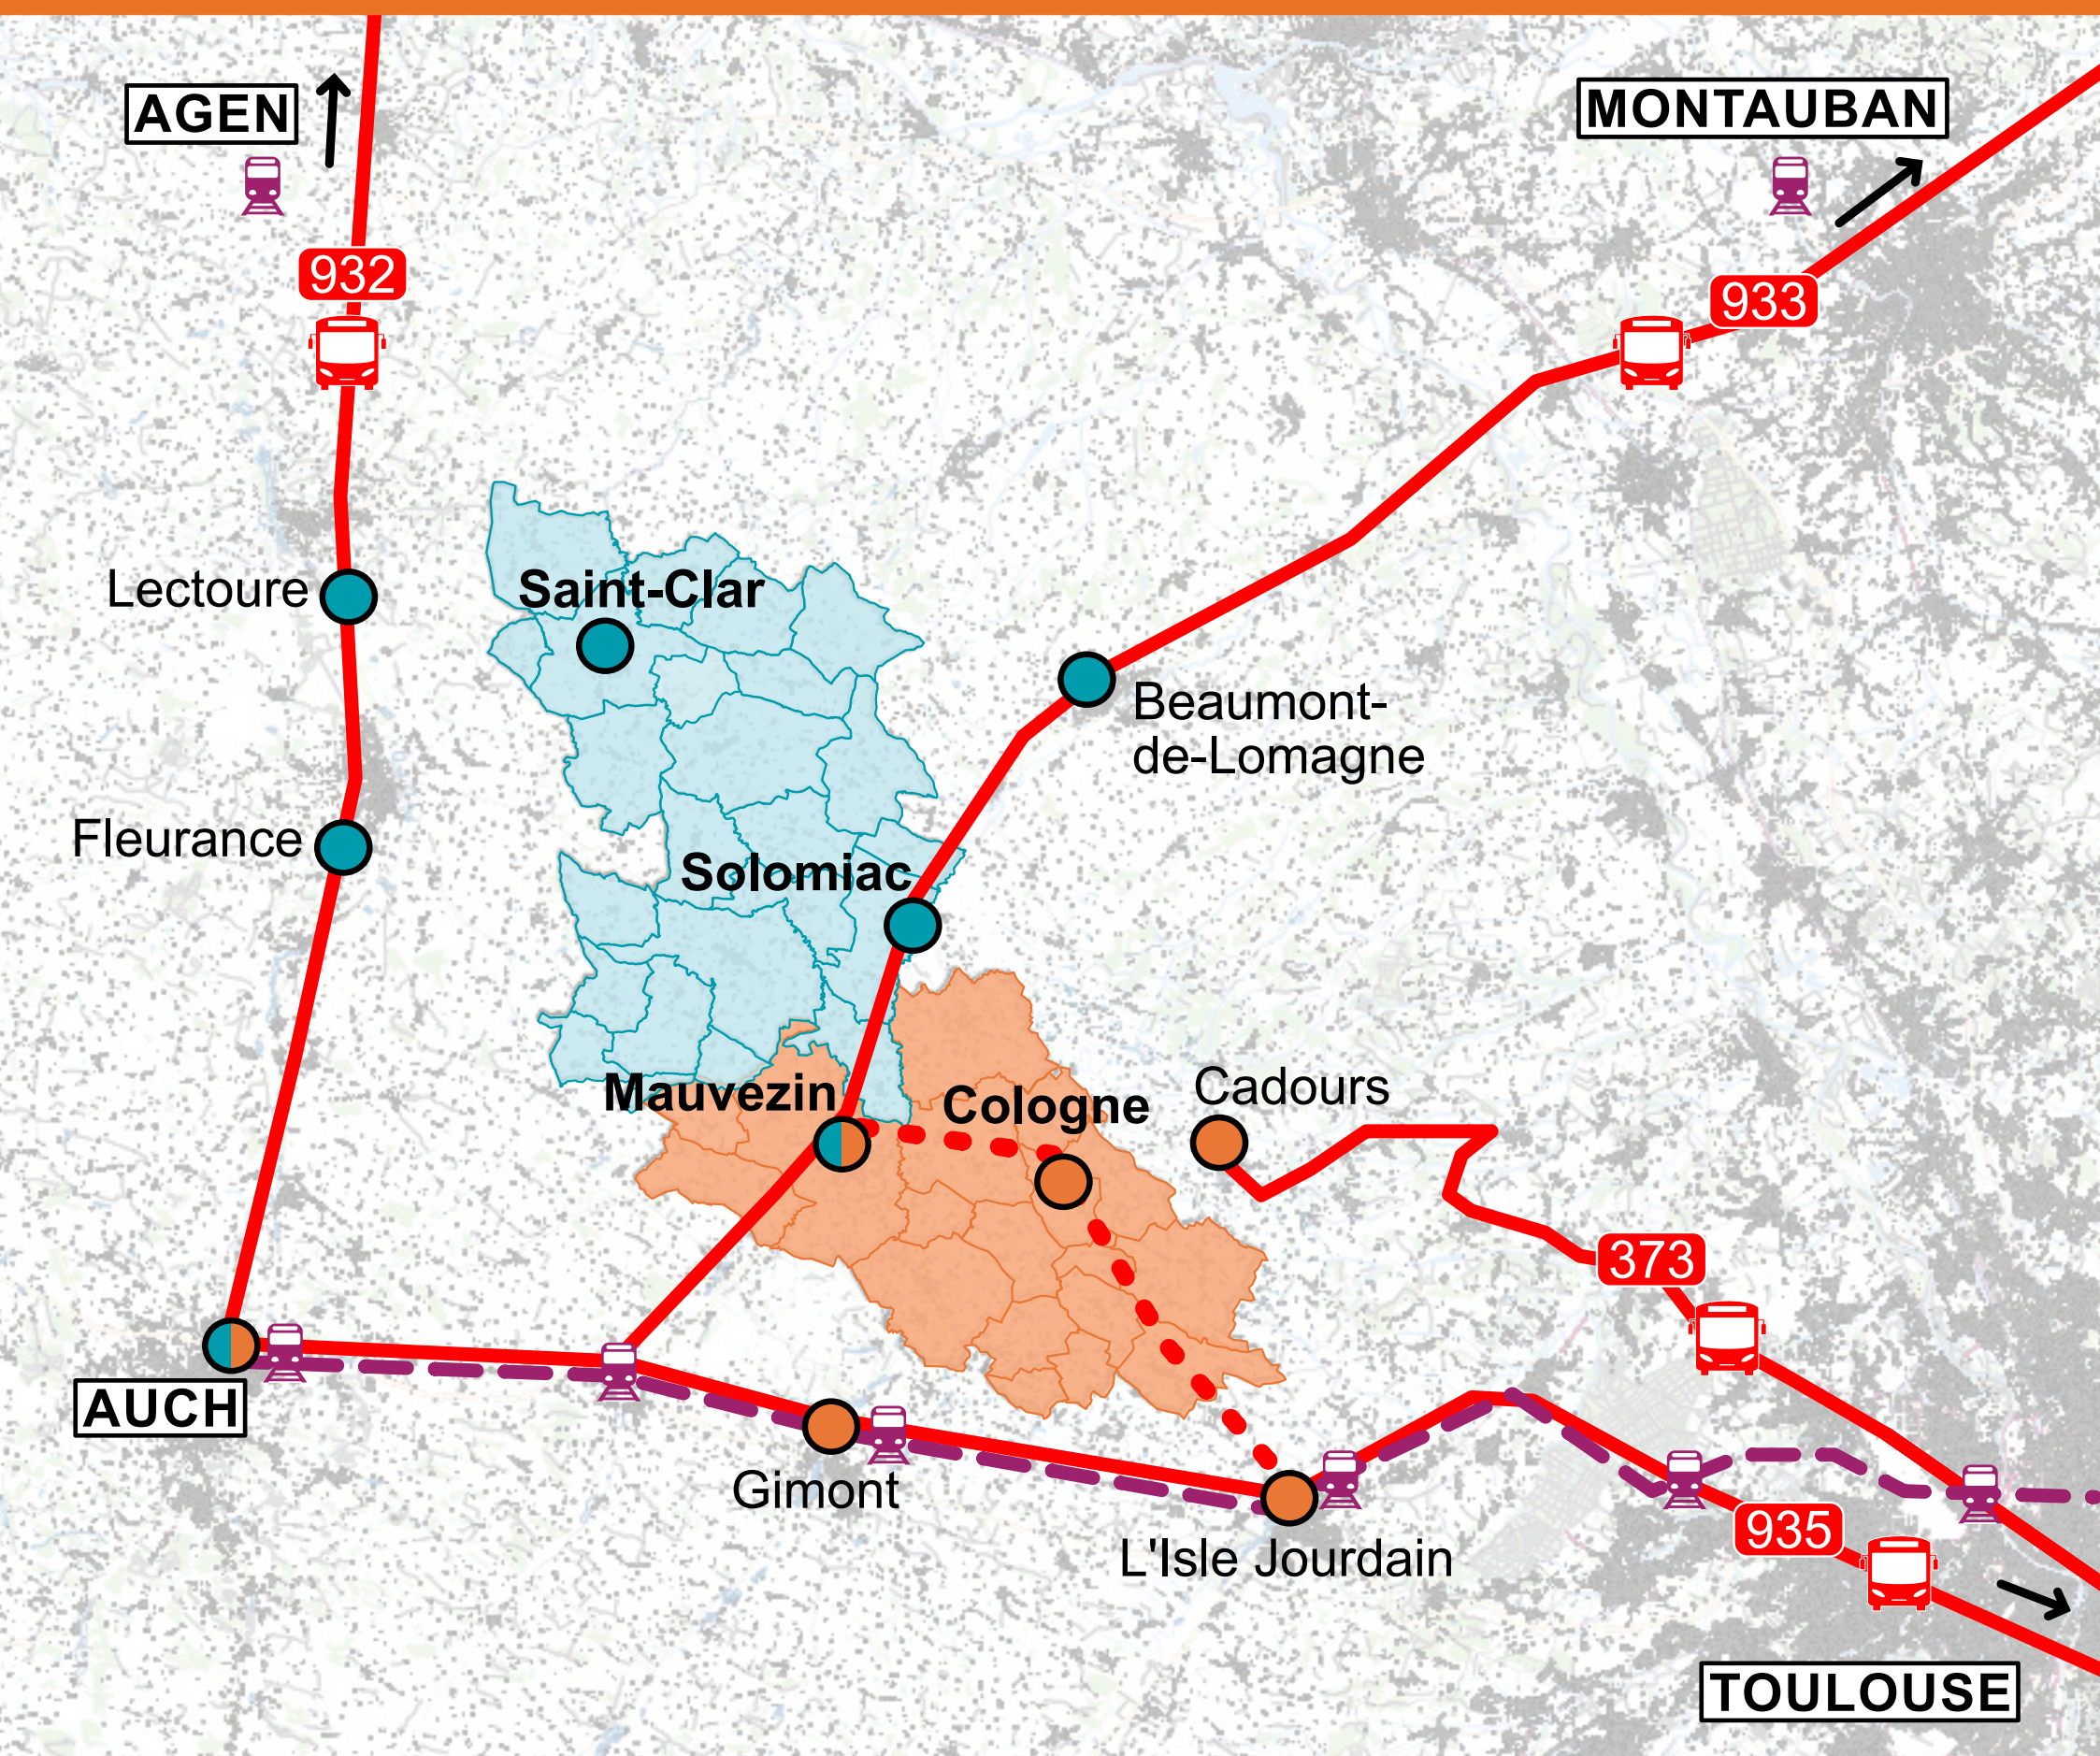

J'habite en Bastides de Lomagne et je veux me déplacer

La Communauté de communes Bastides de Lomagne et le transport public

Train

- Gare SNCF
- Ligne de train SNCF

Transport À la Demande (TAD) Bastides de Lomagne

- Secteur Nord Secteur Sud
- J'habite sur le secteur nord, je peux me rendre en TAD dans ces villes (sur réservation)
- J'habite sur le secteur sud, je peux me rendre en TAD dans ces villes (sur réservation)

Bus

- Ligne TAD régulière Mauvezin - L'Isle-Jourdain (sur réservation)
- Ligne de bus LIO régulière (sans réservation)
- Ligne 932 Auch-Agen
- Ligne 933 Auch-Montauban
- Ligne 935 Auch-Toulouse
- Ligne 373 Cadours-Toulouse